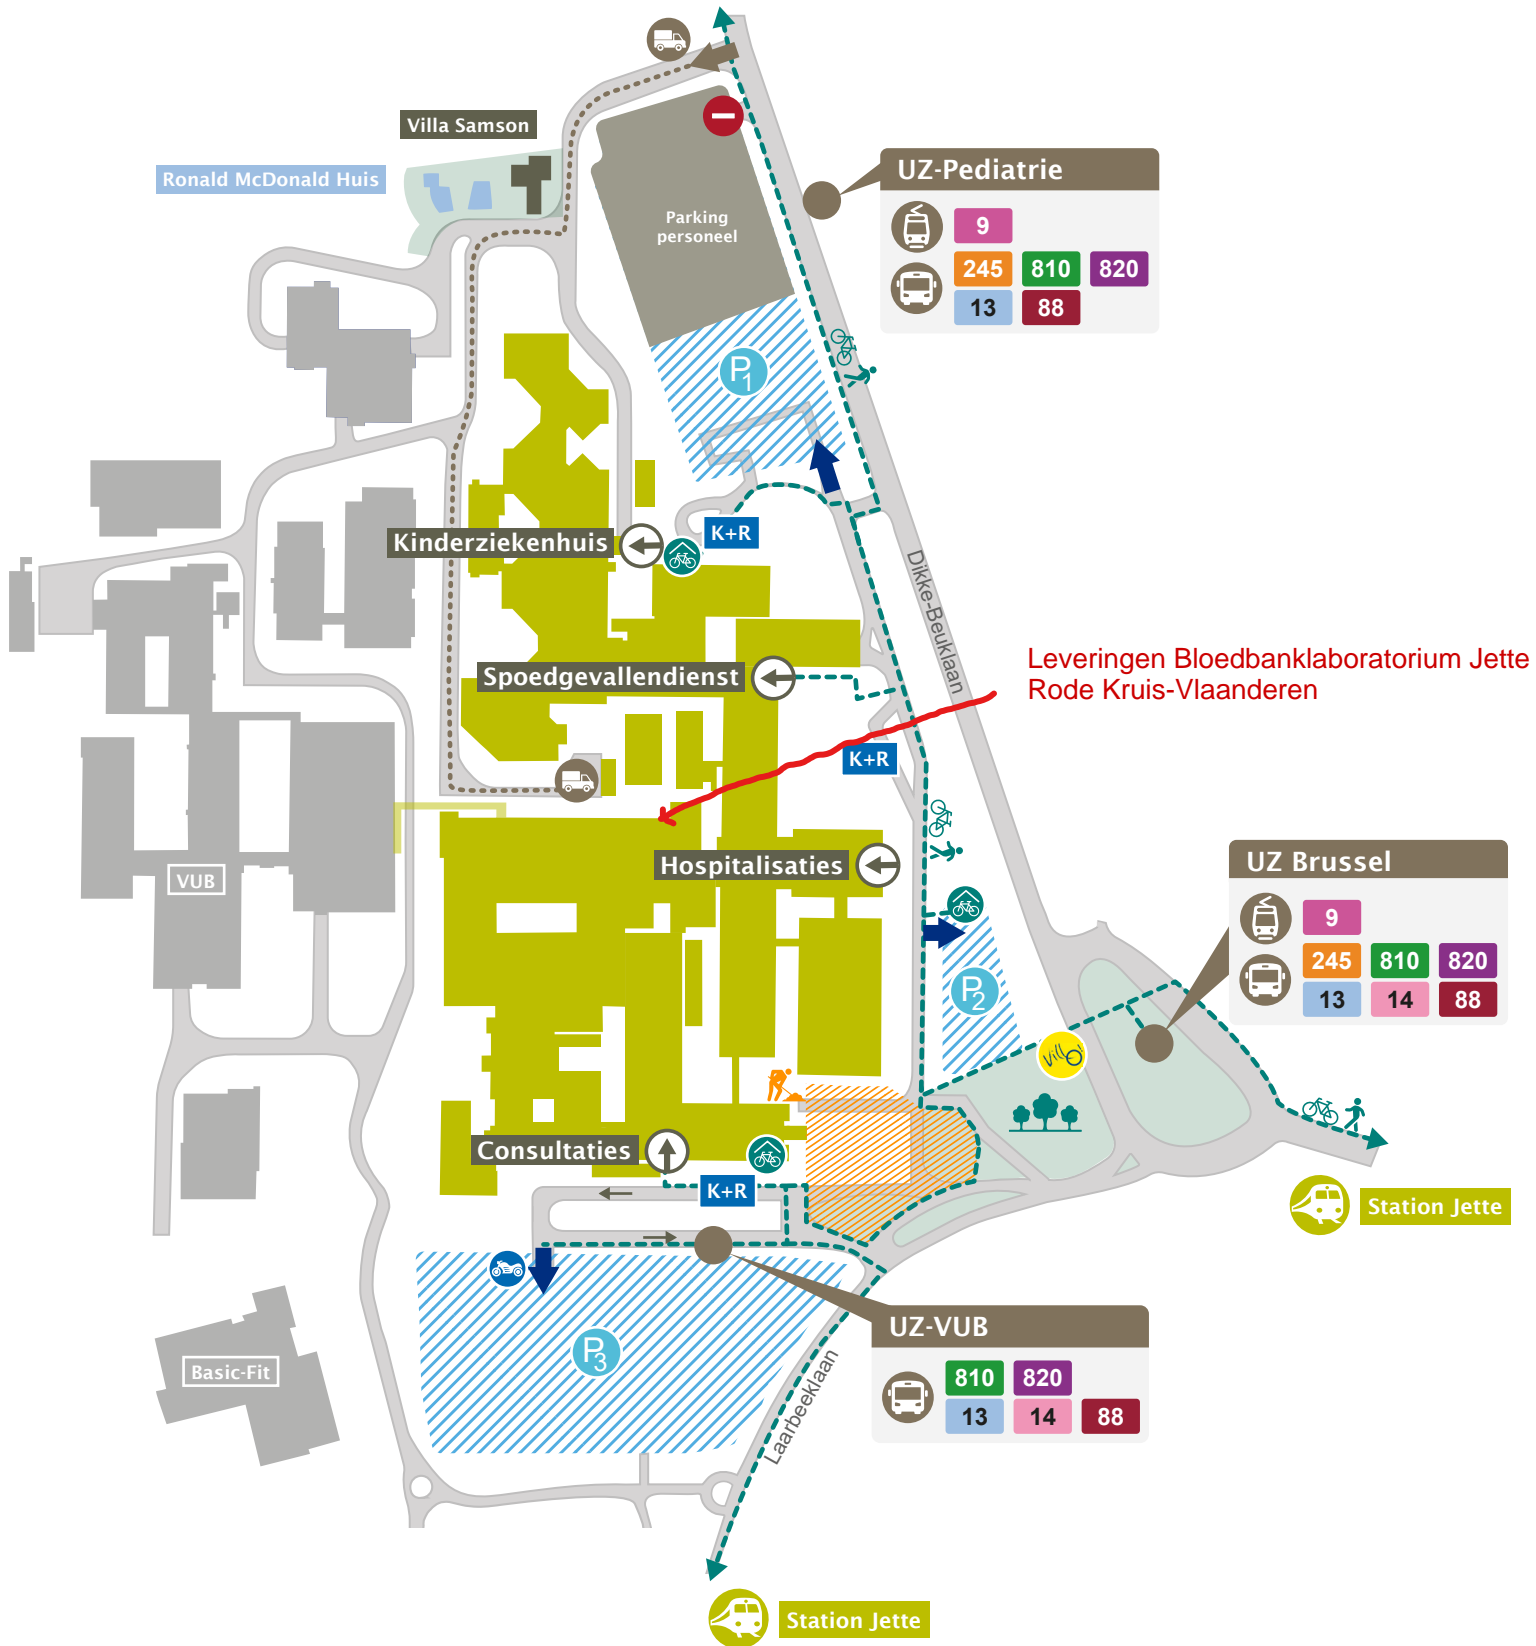

Laarbeeklaan 101, 1090 Jette

Fiets

UZ Brussel ligt vlakbij 3 fietssnelwegen. 

 **Asse - Brussel**  **Ringroute Brussel**

 **Wemmel - Brussel**

UZ Brussel ligt vlakbij de **Groene Wandeling**. 

Aan de drie ingangen (Hospitalisaties, Kinderziekenhuis, Consultaties) is een **overdekte fietsenstalling** aanwezig (zie detailplan op de volgende pagina).

820 Zaventem - Vilvoorde - Jette 4/u

Trein

Verbindingen station Jette 

 **Villo-fietsen aan het station en het UZ Brussel.**

Auto

UZ Brussel is bereikbaar via de **R0**. Neem **afrit 9-Jette** en voeg in op de Dikke-Beuklaan.

Aan de ingang van de Spoedgevallendienst is een kleine **K&R-parking** die ook gebruikt kan worden wanneer je iemand wil afzetten of ophalen bij de ingang Hospitalisaties. Je kan daar tot 30 minuten gratis parkeren. Ook aan de ingangen van het Kinderziekenhuis en de Consultaties is een **K&R-zone** waar je gedurende maximaal 10 minuten kan stationeren om je passagier te helpen bij het in- en uitstappen.

Let op! P2 en P3 zijn gelegen in de **LEZ**-zone. P1 valt buiten de zone als je deze bereikt via de R0. Klik [hier](#) voor meer info over de LEZ.

Legende

- | | | | |
|---------------------------|----------------|-----------------|-------------------|
| Ingang | Motostalling | Toegang parking | Kiss & Ride |
| Toegang leveringen | Bus-/tramhalte | Geen toegang | Betalende parking |
| Wandel-/fietsroute | Villo!-station | Parkeerplaatsen | |
| Overdekte fietsenstalling | Werfzone | | |