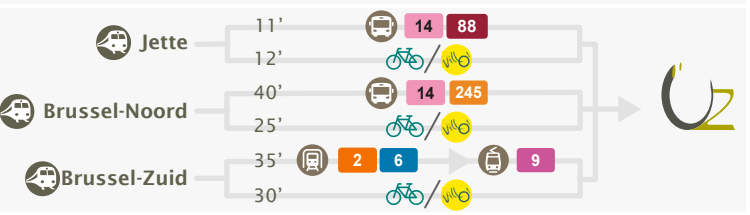

Laarbeeklaan 101, 1090 Jette

Fiets

UZ Brussel ligt vlakbij 3 fietssnelwegen. 

 **Asse - Brussel**  **Ringroute Brussel**

 **Wemmel - Brussel**

UZ Brussel ligt vlakbij de **Groene Wandeling**. 

Aan de drie ingangen (Hospitalisaties, Kinderziekenhuis, Consultaties) is een **overdekte fietsenstalling** aanwezig (zie detailplan op de volgende pagina).

Bus/tram

 **9** Simonis - Koning Boudewijn 6/u 

 **13** Zwarte Vijvers - UZ-VUB 5/u

14 Noordstation - UZ-VUB 5/u

88 De Brouckère - UZ-VUB 5/u

 **245** Dendermonde - Brussel 1/u 

810 Halle - Ruisbroek - Dilbeek - Jette 1/u

820 Zaventem - Vilvoorde - Jette 4/u

Trein

Verbindingen station Jette 

 **Villo-fietsen aan het station en het UZ Brussel.**

Auto

UZ Brussel is bereikbaar via de **R0**. Neem **afrit 9-Jette** en voeg in op de Dikke-Beuklaan.