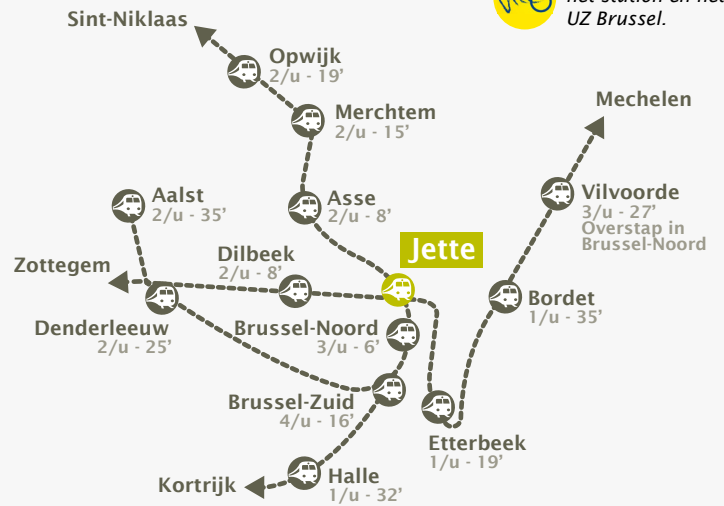

Laarbeeklaan 101, 1090 Jette

Fiets

UZ Brussel ligt vlakbij 3 fietssnelwegen. 

 **Asse - Brussel**  **Ringroute Brussel**

 **Wemmel - Brussel**

UZ Brussel ligt vlakbij de **Groene Wandeling**. 

Aan de drie ingangen (Hospitalisaties, Kinderziekenhuis, Consultaties) is een **overdekte fietsenstalling** aanwezig (zie detailplan op de volgende pagina).

Bus/tram

 **9** Simonis - Koning Boudewijn 6/u 

 **13** Zwarte Vijvers - UZ-VUB 5/u

14 Noordstation - UZ-VUB 5/u

88 De Brouckère - UZ-VUB 5/u

 **245** Dendermonde - Brussel 1/u 

810 Halle - Ruisbroek - Dilbeek - Jette 1/u

820 Zaventem - Vilvoorde - Jette 4/u

Trein

Verbindingen station Jette 

 **Villo-fietsen aan het station en het UZ Brussel.**

Auto

UZ Brussel is bereikbaar via de **R0**. Neem **afrit 9-Jette** en voeg in op de Dikke-Beuklaan.

Aan de ingang van de Spoedgevallendienst is een kleine **K&R-parking** die ook gebruikt kan worden wanneer je iemand wil afzetten of ophalen bij de ingang Hospitalisaties. Je kan daar tot 30 minuten gratis parkeren. Ook aan de ingangen van het Kinderziekenhuis en de Consultaties is een **K&R-zone** waar je gedurende maximaal 10 minuten kan stationeren om je passagier te helpen bij het in- en uitstappen.